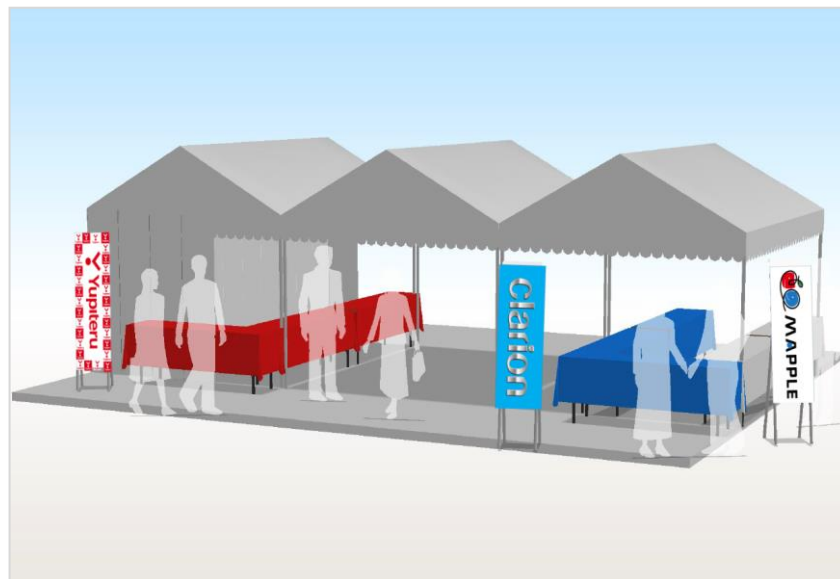

『マップルナビ』タッチ&トライ イベント開催

『マップルナビ』搭載カーナビ新製品を触って体感！

— 6月新発売のクラリオン製、ユピテル製カーナビ共同展示 —

キャンバスマップル株式会社（所在地：東京都千代田区、代表取締役社長：山本 幸裕）は、7月4日（土）、5日（日）に東名高速道下り線海老名サービスエリア内に『マップルナビ』タッチ&トライ イベントを開催いたします。

“おでかけをもっと楽しくする『マップルナビ』を体験しよう” をコンセプトに、当社が企画・開発したマップルナビ搭載の、最新カーナビゲーション製品を通して紹介します。

イベント会場 広域図 東名高速道下り線 海老名 SA 構内図

『マップルナビ』タッチ&トライ イベント会場イメージ図

展示コーナー構成

展示コーナーは、キャンバスマップル株式会社、クラリオン株式会社、株式会社ユピテルの3社で構成します。昭文社観光ガイドブック約130冊の情報を収録した『マップルナビ』ならではの楽しさを気軽に体感できます。

主要展示品

<キャンバスマップルコーナー>

GARMIN 製 ヘッドアップディスプレイに提供するスマートフォンアプリ
マップルナビ for HUD